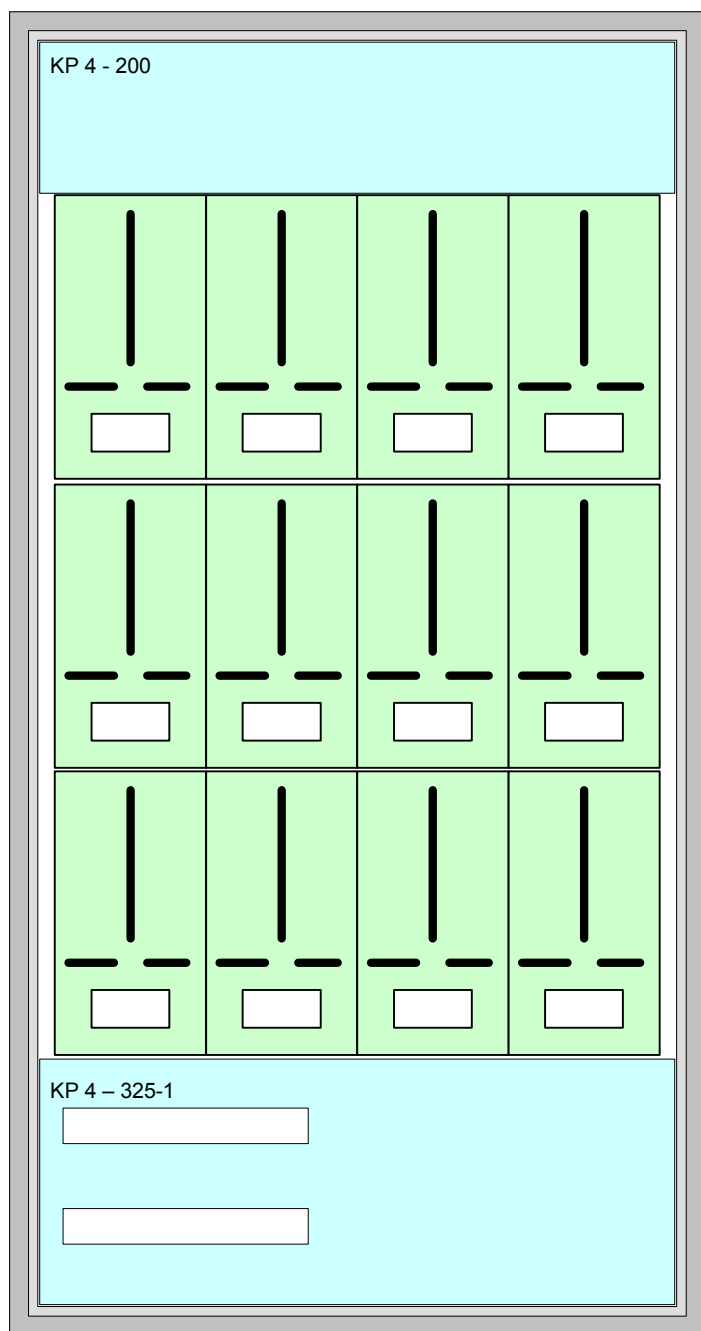

# Rozvaděč RE 12/0

## Obsah materiálu:

Rám + dveře 930x1760

KP 4 - 200 1ks

KP 4 - 325-1 1ks

Bočnice 1750 1pár

Vana 12/0 1ks

Příčka 4 1ks

Příčka 4H 1ks

## ROZMĚRY ROZVADĚČE

Šířka	x	výška	x	hloubka
930		1760		220

## SKŘÍŇ

Šířka	x	výška	x	hloubka
905		1737		250