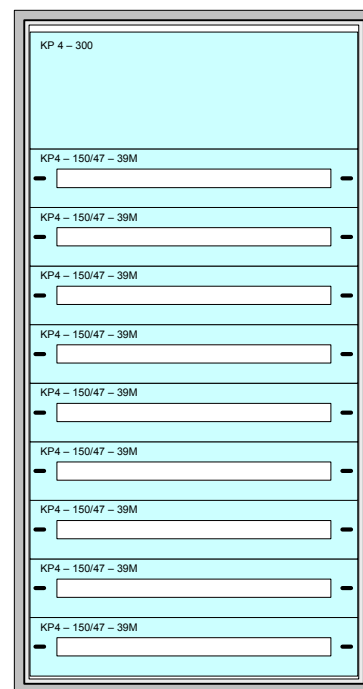

Rozvaděč 351M

Výroba rozvaděčů

Vidovská 8
Roudné
37007 Č. Budějovice

Tel: 386 466 166
Mob: 777 108 566
email: rex@rexelektro.cz
www.rexelektro.cz

IČO: 41935110
DIČ: CZ6305280124