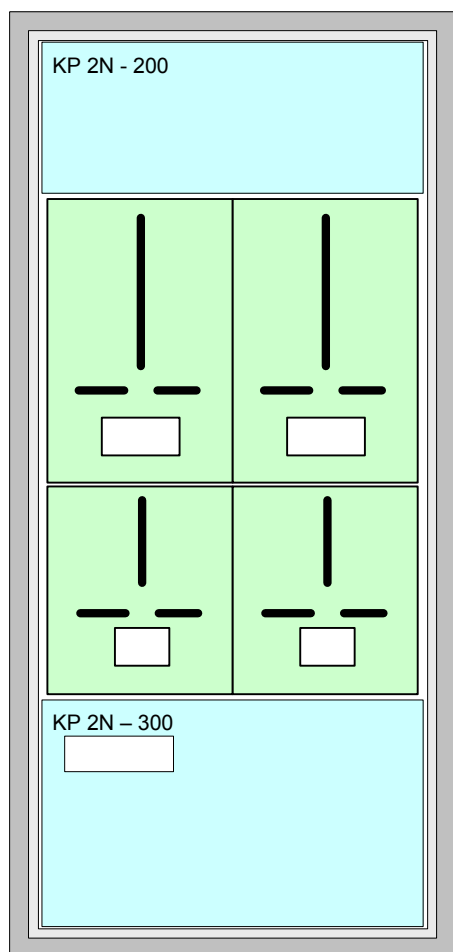

Rozvaděč RE 2/2

Obsah materiálu:

Rám + dveře 580x1260

KP 2N - 200 1ks

KP 2N - 300 1ks

Bočnice 1250 1pár

Vana 2/2 1ks

Příčka 2N 2ks

ROZMĚRY ROZVADĚČE

Šířka	x	výška	x	hloubka
580		1260		220

STAVEBNÍ OTVOR

Šířka	x	výška	x	hloubka
550		1230		250

SKŘÍŇ

Šířka	x	výška	x	hloubka
566		1237		250

Rozvaděč 120M

Vidovská 8
Roudné
37007 Č. Budějovice