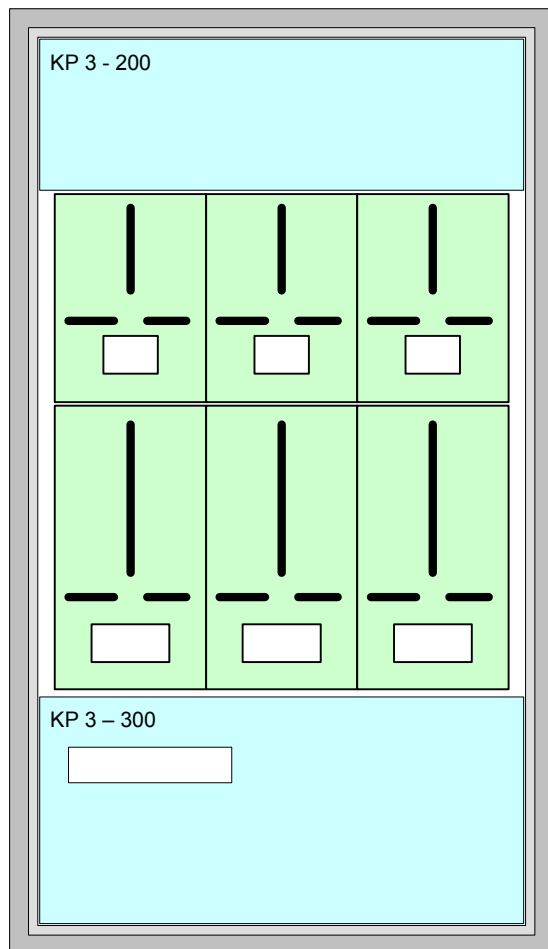

# Rozvaděč RE 3/3

## Obsah materiálu:

Rám + dveře 730x1260

KP 3 - 200 1ks

KP 3 - 300 1ks

Bočnice 1250 1pár

Vana 3/3 1ks

Příčka 3 2ks

## ROZMĚRY ROZVADĚČE

Šířka	x	výška	x	hloubka
730		1260		220

## SKŘÍŇ

Šířka	x	výška	x	hloubka
705		1237		250