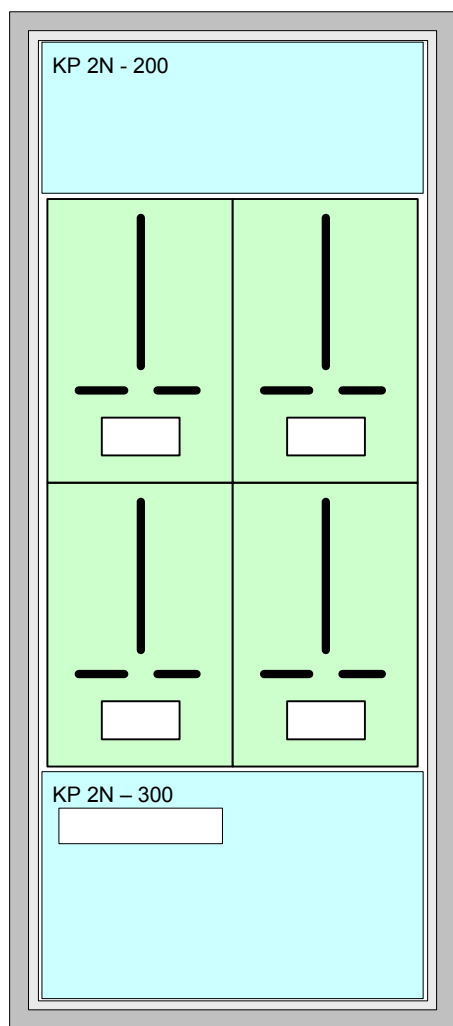

Rozvaděč RE 4/0

Obsah materiálu:
 Rám + dveře 580x1360
 KP 2N - 200 1ks
 KP 2N - 300 1ks
 Bočnice 1350 1pár
 Vana 4/0 1ks
 Příčka 2N 2ks

ROZMĚRY ROZVADĚČE			
Šířka	x	výška	x hloubka
580		1360	220

STAVEBNÍ OTVOR			
Šířka	x	výška	x hloubka
550		1330	250

SKŘÍŇ			
Šířka	x	výška	x hloubka
566		1337	250

Rozvaděč 140M

ROZMĚRY ROZVADĚČE			
Šířka	x	výška	x hloubka
870		690	200

STAVEBNÍ OTVOR			
Šířka	x	výška	x hloubka
840		660	220

SKŘÍŇ			
Šířka	x	výška	x hloubka
860		690	250