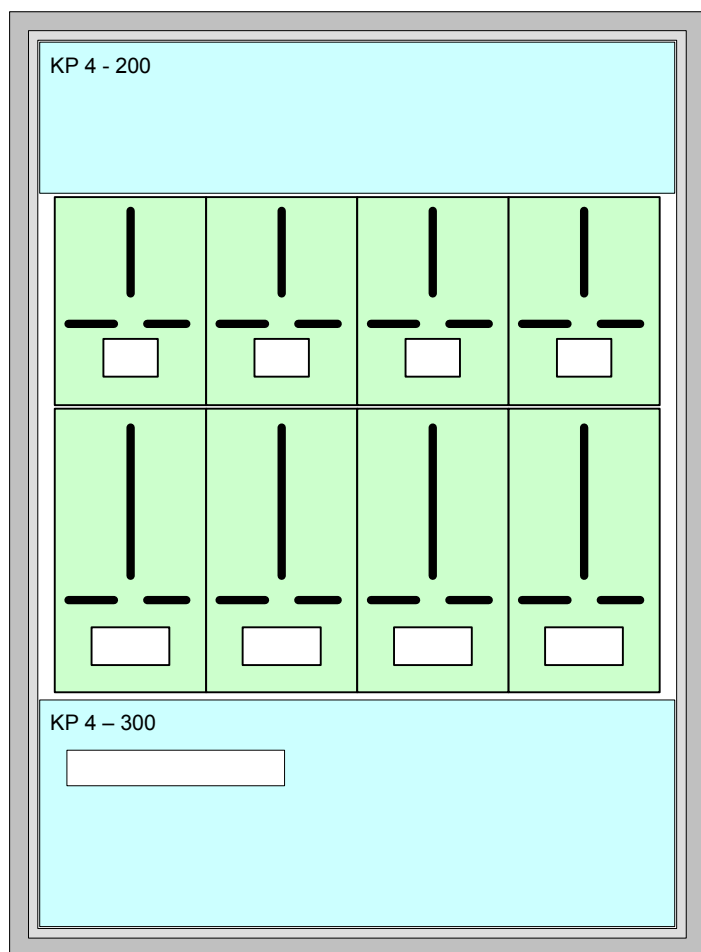

Rozvaděč RE 4/4

Obsah materiálu:

Rám + dveře 930x1260

KP 4 - 200 1ks

KP 4 - 300 1ks

Bočnice 1250 1pár

Vana 4/4 1ks

Příčka 4 2ks

ROZMĚRY ROZVADĚČE

Šířka	x	výška	x	hloubka
930		1260		220

STAVEBNÍ OTVOR

Šířka	x	výška	x	hloubka
900		1230		250

SKŘÍŇ

Šířka	x	výška	x	hloubka
905		1237		250

Vidovská 8
Roudné
37007 Č. Budějovice

Tel: 386 466 166
Mob: 777 108 566
email: rex@rexelektro.cz
www.rexelektro.cz