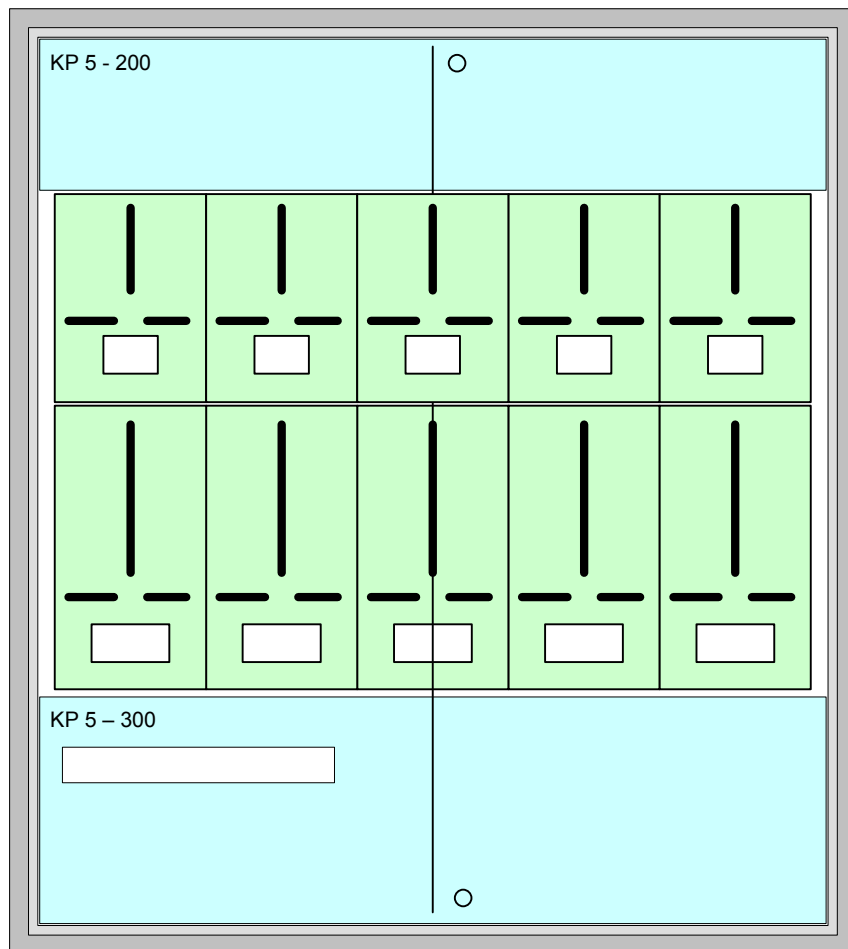

Rozvaděč RE 5/5

Obsah materiálu:
 Rám + dveře 1130x1260 dvojdvěře 1ks
 KP 5 - 200 1ks
 KP 5 - 300 1ks
 Bočnice 1250 1pár
 Vana 5/5 1ks
 Příčka 5 2ks

ROZMĚRY ROZVADĚČE

Šířka	x	výška	x	hloubka
1130		1260		220

STAVEBNÍ OTVOR

Šířka	x	výška	x	hloubka
1100		1230		250

SKŘÍŇ

Šířka	x	výška	x	hloubka
1105		1237		250