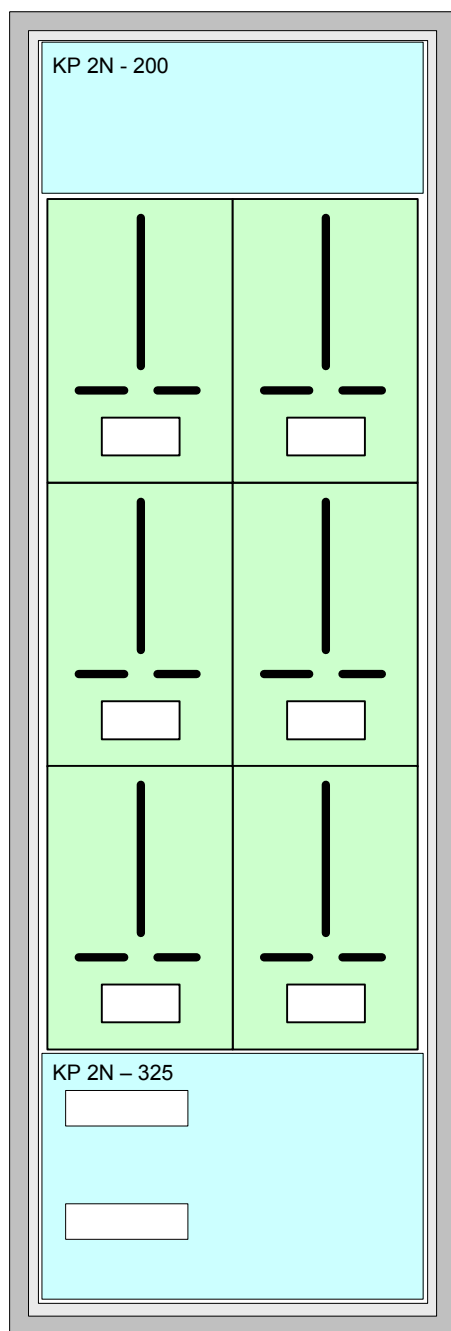

Rozvaděč RE 6/0

Obsah materiálu:
 Rám + dveře 580x1760
 KP 2N – 200 1ks
 KP 2N – 325 1ks
 Bočnice 1750 1pár
 Vana 6/0 1ks
 Přička 2N 1ks
 Přička 2N-H 1ks
 Přička 3-0 2ks
 Nosník 2 1ks

ROZMĚRY ROZVADĚČE				
Šířka	x	výška	x	hloubka
580		1760		220
STAVEBNÍ OTVOR				
Šířka	x	výška	x	hloubka
550		1730		250
SKŘÍŇ				
Šířka	x	výška	x	hloubka
566		1737		250