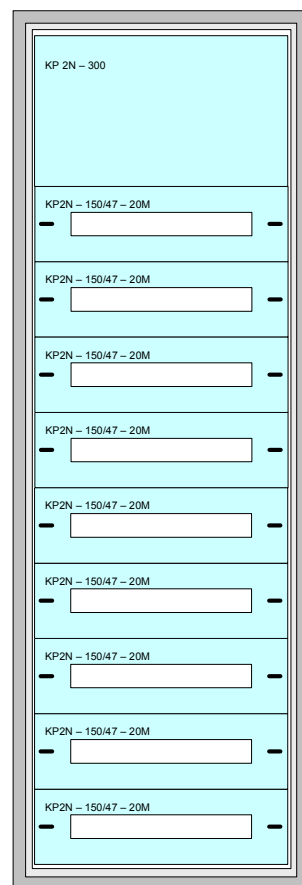

Rozvaděč 180M

Vidovská 8
Roudné
37007 Č. Budějovice

Tel: 386 466 166
Mob: 777 108 566
email: rex@rexelektro.cz
www.rexelektro.cz

IČO: 41935110
DIČ: CZ6305280124