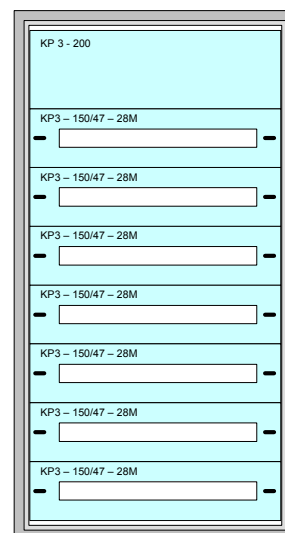

Rozvaděč RE 5/0 6/0

Obsah materiálu:

Rám + dveře 730x1360

KP 3 - 200 1ks

KP 3 - 300 1ks

Bočnice 1350 1pár

Vana 6/0 1ks

Příčka 3 2ks

ROZMĚRY ROZVADĚČE

Šířka	x	výška	x	hloubka
730		1360		220

STAVEBNÍ OTVOR

Šířka	x	výška	x	hloubka
700		1330		250

SKŘÍŇ

Šířka	x	výška	x	hloubka
705		1337		250

Rozvaděč 196M

Výroba rozvaděčů