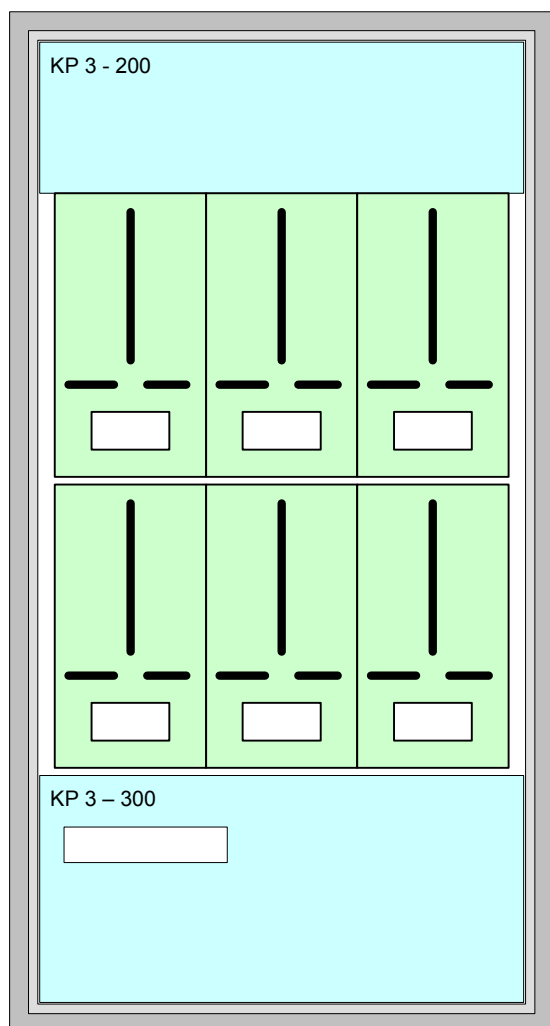

Rozvaděč RE 5/0 6/0

Obsah materiálu:

Rám + dveře 730x1360

KP 3 - 200 1ks

KP 3 - 300 1ks

Bočnice 1350 1pár

Vana 6/0 1ks

Příčka 3 2ks

ROZMĚRY ROZVADĚČE

Šířka	x	výška	x	hloubka
730		1360		220

STAVEBNÍ OTVOR

Šířka	x	výška	x	hloubka
700		1330		250

SKŘÍŇ

Šířka	x	výška	x	hloubka
705		1337		250

Rozvaděč 196M

Výroba rozvaděčů