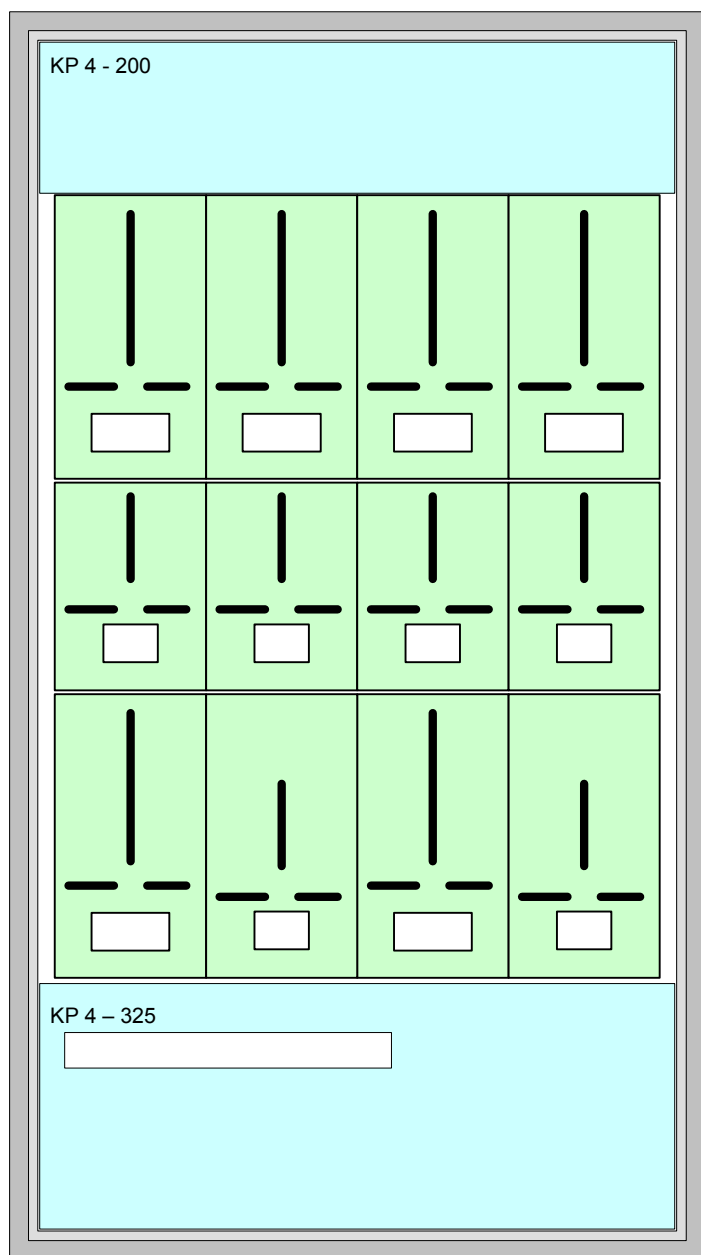

Rozvaděč RE 6/6

Obsah materiálu:
 Rám + dveře 930x1660
 KP 4 - 200 1ks
 KP 4 - 325 1ks
 Bočnice 1650 1pár
 Vana 6/6 1ks
 Příčka 4 2ks

ROZMĚRY ROZVADĚČE			
Šířka 930	x	výška 1660	x hloubka 220
STAVEBNÍ OTVOR			
Šířka 900	x	výška 1630	x hloubka 250
SKŘÍŇ			
Šířka 905	x	výška 1637	x hloubka 250