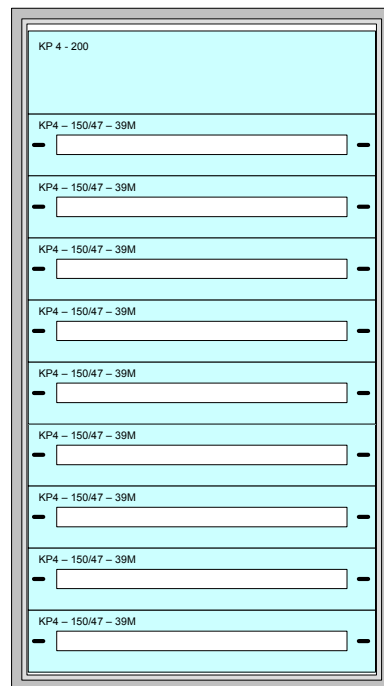

Rozvaděč 351M

Vidovská 8
Roudné
37007 Č. Budějovice

Tel: 386 466 166
Mob: 777 108 566
email: rex@rexelektro.cz
www.rexelektro.cz

IČO: 41935110
DIČ: CZ6305280124