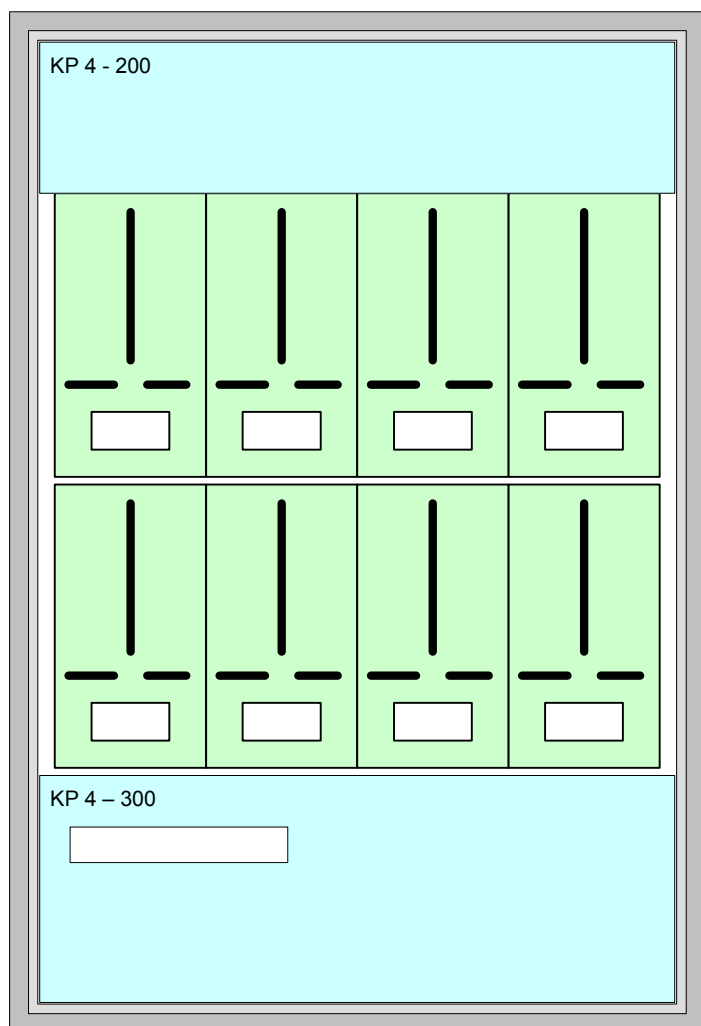

Rozvaděč RE 7/0 8/0

Obsah materiálu:

Rám + dveře 930x1360

KP 4 - 200 1ks

KP 4 - 300 1ks

Bočnice 1350 1pár

Vana 8/0 1ks

Příčka 4 2ks

ROZMĚRY ROZVADĚČE

Šířka	x	výška	x	hloubka
930		1360		220

STAVEBNÍ OTVOR

Šířka	x	výška	x	hloubka
900		1330		250

SKŘÍŇ

Šířka	x	výška	x	hloubka
905		1337		250

Rozvaděč 273M

Výroba rozvaděčů