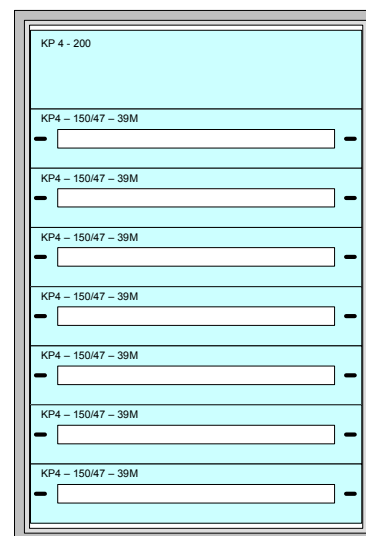

Rozvaděč RE 7/0 8/0

Obsah materiálu:

Rám + dveře 930x1360

KP 4 - 200 1ks

KP 4 - 300 1ks

Bočnice 1350 1pár

Vana 8/0 1ks

Příčka 4 2ks

ROZMĚRY ROZVADĚČE

Šířka	x	výška	x	hloubka
930		1360		220

STAVEBNÍ OTVOR

Šířka	x	výška	x	hloubka
900		1330		250

SKŘÍŇ

Šířka	x	výška	x	hloubka
905		1337		250

Rozvaděč 273M

Výroba rozvaděčů