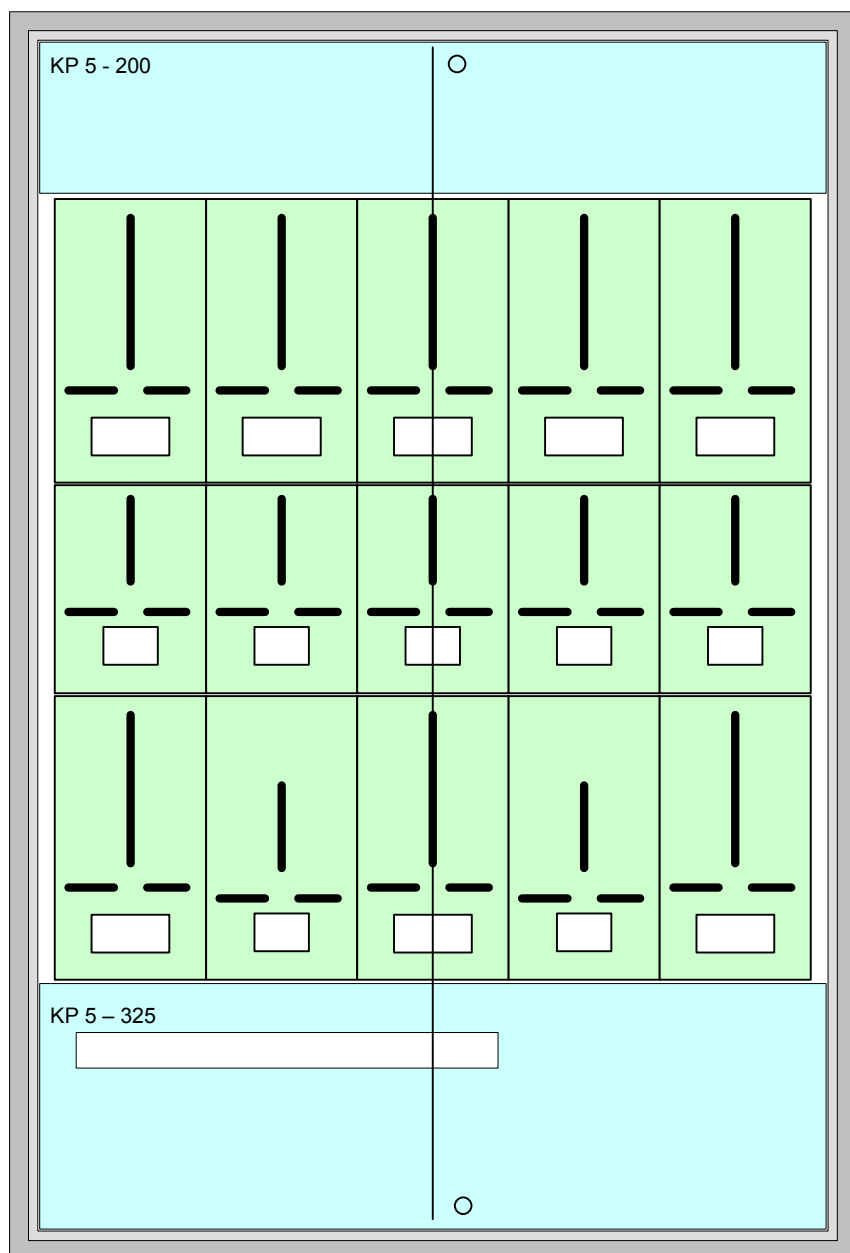

Rozvaděč RE 8/7

Obsah materiálu:
 Rám + dveře 1130x1660 dvojdvěře 1ks
 KP 5 - 200 1ks
 KP 5 - 325 1ks
 Bočnice 1650 1pár
 Vana 8/7 1ks
 Příčka 5 2ks

ROZMĚRY ROZVADĚČE

Šířka	x	výška	x	hloubka
1130		1660		220

STAVEBNÍ OTVOR

Šířka	x	výška	x	hloubka
1100		1630		250

SKŘÍŇ - dvojdvěře IP40

Šířka	x	výška	x	hloubka
1105		1637		250