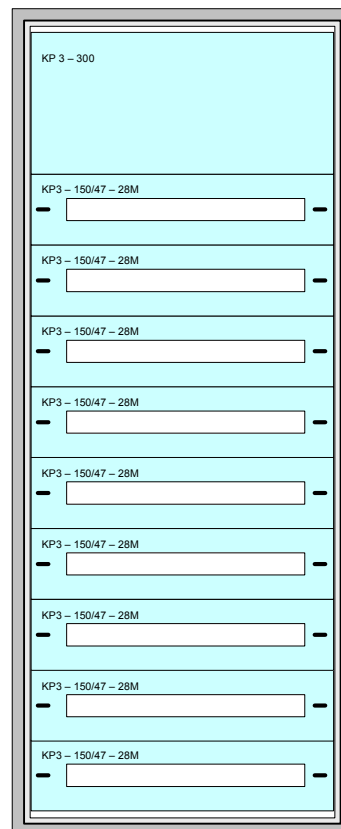

Rozvaděč 252M

Výroba rozvaděčů

Vidovská 8
Roudné
37007 Č. Budějovice

Tel: 386 466 166
Mob: 777 108 566
email: rex@rexelektro.cz
www.rexelektro.cz

IČO: 41935110
DIČ: CZ6305280124