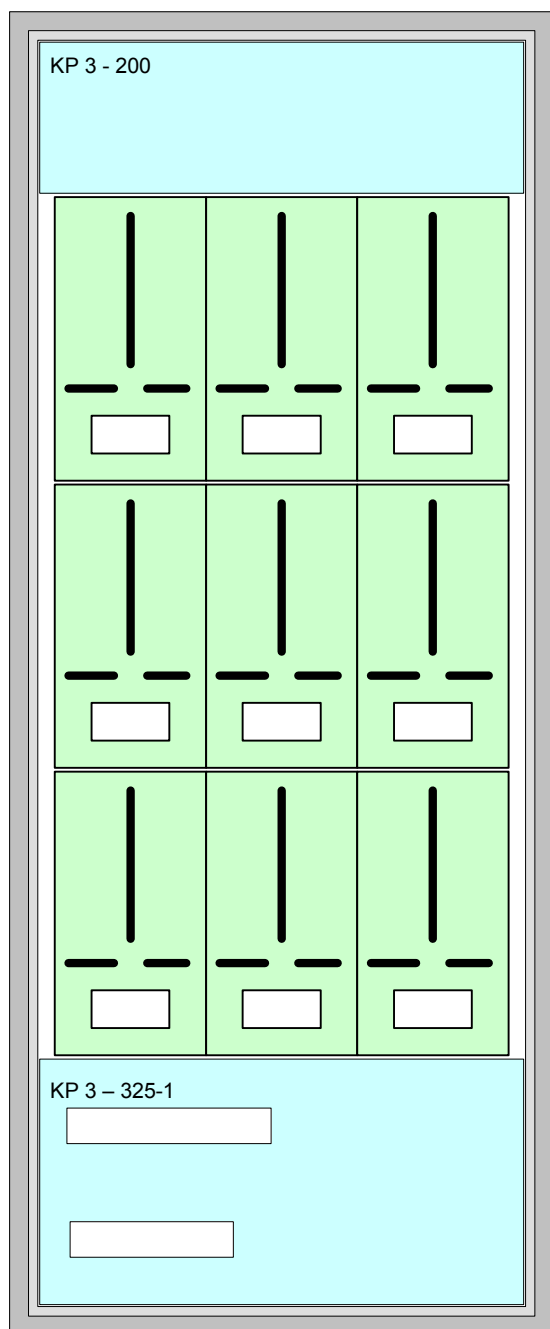

# Rozvaděč RE 9/0

## Obsah materiálu:

Rám + dveře 730x1760

KP 3 - 200 1ks

KP 3 - 325-1 1ks

Bočnice 1750 1pár

Vana 9/0 1ks

Příčka 3 1ks

Příčka 3H 1ks

## ROZMĚRY ROZVADĚČE

Šířka	x	výška	x	hloubka
730		1760		220

## SKŘÍŇ

Šířka	x	výška	x	hloubka
705		1737		250