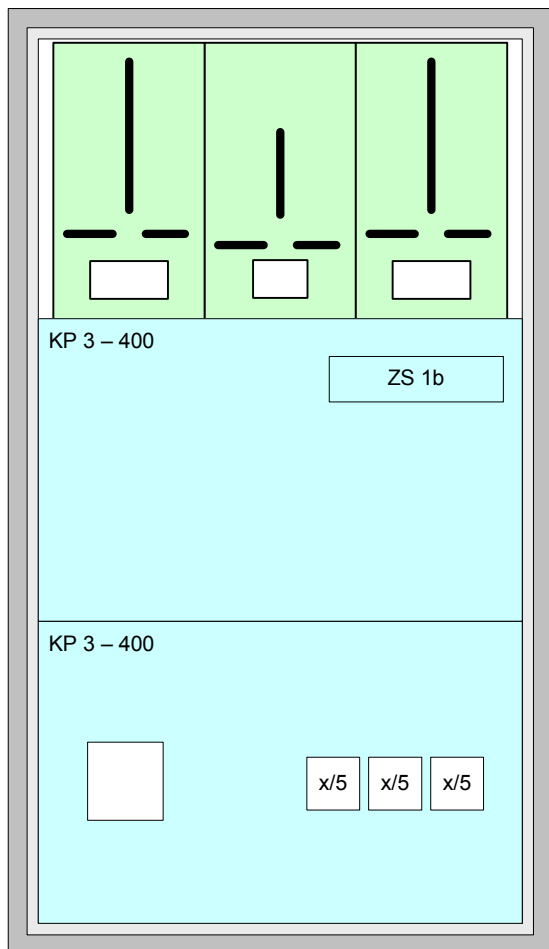

Rozvaděč převodové měření

REN 3 - REN 7 160 - 630A

V rozvaděči je místo na jeden jednotarifní elektroměr

Obsah materiálu:

Rám + dveře 730x1260
 KP 3 - 400 2ks
 Bočnice 1260-H 1pár
 Vana 2/1 1ks
 Příčka 3 ZS1b 1ks
 Příčka 3 REN2 1ks
 Nosník LZM2,3 1ks
 nebo NR, NS, BD, BH atd.

ROZMĚRY ROZVADĚČE

Šířka	x	výška	x	hloubka
730		1260		220

STAVEBNÍ OTVOR

Šířka	x	výška	x	hloubka
700		1230		250

SKŘÍŇ

Šířka	x	výška	x	hloubka
705		1260		250

Vidovská 8
 Roudné
 37007 Č. Budějovice

Tel: 386 466 166
 Mob: 777 108 566
 email: rex@rexelektro.cz
 www.rexelektro.cz